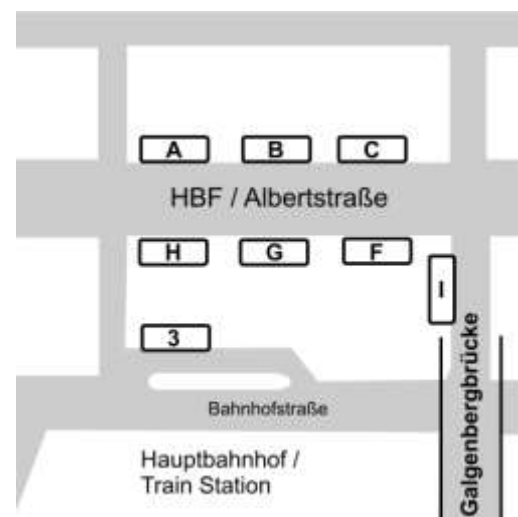

Line 8, Mo-Fr, Final Destination Albertstraße/HBF														
	7			8-17			18			19	20		21-23	
Vilsstraße-Gewerbepark	03	23	43	03	23	43	03	23	43	30	00	30	30	
Dachauptplatz	14	34	54	14	34	54	14	34	54	41	11	39	39	
HBF/Albertstraße	16	36	56	16	36	56	16	36	56	43	13	42	42	

Line 8, Mo-Fr, Final Destination Grünthal													
	7-12			13			14-19			20		21-23	
HBF/Albertstraße	10	30	50	10	30	50	10	30	50	15	45	45	
Dachauptplatz	12	32	52	12	32	52	12	32	52	16	47	47	
Vilsstraße-Gewerbepark	23	43	03	23	43	03	23	43	03	24	58	58	

Line 2B, Mo-Fr, direct connection from/to University									
Final Destination Karl-Stieler-Str.					Final Destination Schwabenstraße				
	7-18		19			7-18		19	
Universität	10	40	10		Karl-Stieler-Straße	19		49	
Karl-Stieler-Straße	15	45	15		Universität	23		53	

Line 2A / 2B, Mo-Fr, Final Destination Karl-Stieler-Str. /Graß										
	8-14				15-18				19-23	
HBF/Albertstraße	04	19	34	49	04	19	34	15	45	
Dachauptplatz	06	21	36	17	06	21	36	17	47	
Arnulfplatz	13	28	43	58	13	28	43	23	53	
Karl-Stieler-Straße	26	45	56	15	26	45	56	04	34	

Line 2A / 2B, Mo-Fr, Final Destination Schwabenstraße												
	8-14				15-18				19		20-23	
Karl-Stieler-Straße	07	19	37	49	07	19	37	49	06	36	06	39
Arnulfplatz	19	34	49	04	19	34	49	04	18	48	18	49
Dachauptplatz	26	41	56	11	26	41	56	11	25	55	25	55
HBF/Albertstraße	30	45	00	15	30	45	00	15	29	59	29	57

Platform map HBF/Albertstraße

Line	Direction	Platform
2	Schwabenstraße	B
2	Karl-Stieler-Straße	F
6	Wernerwerkstraße	C
6	Universität – Klinikum	I
8	Grünthal	G
11	Roter-Brach-Weg	C
11	Burgweinting /Hermann-Höcherl-Str.	I
12	Pielenhofen	3

More Information at www.rvv.de, RVV app and information desk