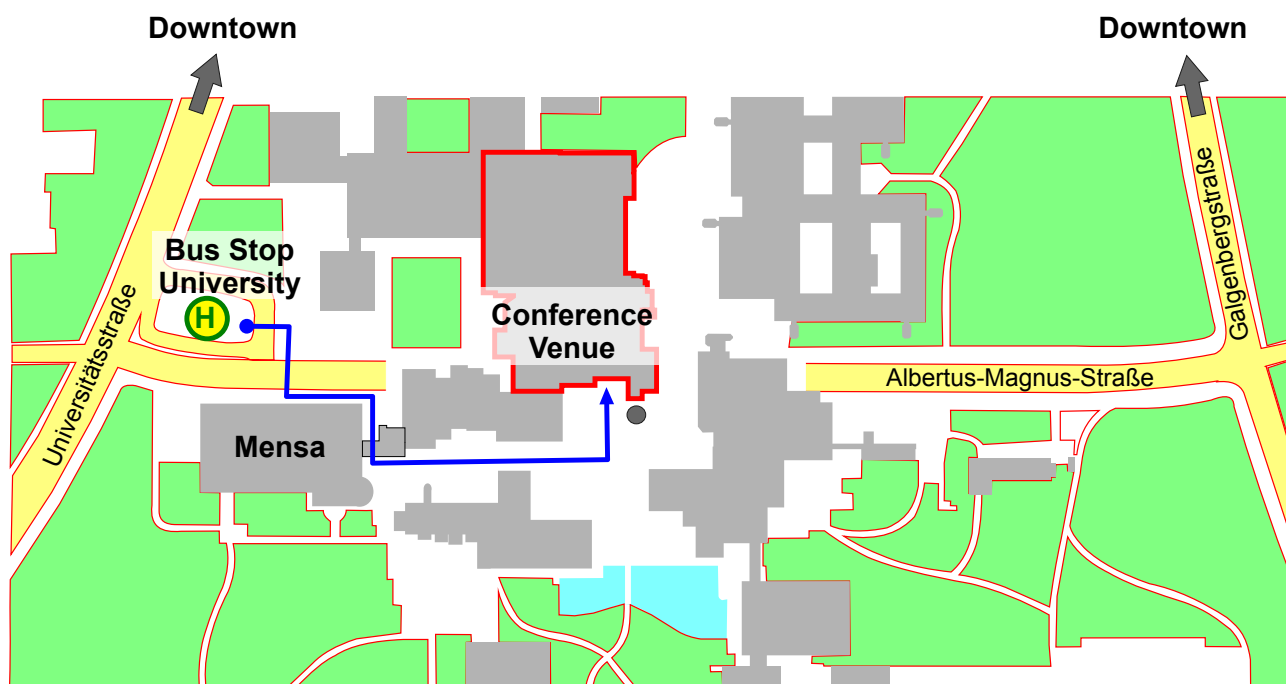

### Bus lines from/to University

- 2B** Karl-Stieler-Straße - **University** - Albertstraße/Train Station - Schwabenstraße
- 6** Klinikum - **University** - Albertstraße/Train Station - Arnulfsplatz - Wenerwerkstraße
- 11** Hermann-Höcher-Str. - **University** - Albertstraße/Train Station - Roter Brach Weg
- 4** **University** - Arnulfsplatz - Danziger Freiheit

### Bus Time Tables Sunday evening

Line 6, Sun, Final Destination: Klinikum				Line 6, Sun, Final Dest.: Wernerwerkstraße			
	10-23				10-23		
Arnulfplatz	18	48		Universität	20	50	
Dachauplatz	22	52		HBF/Albertstraße	30	00	
HBF/Albertstraße	30	00		Dachauplatz	33	03	
Universität	36	06		Arnulfplatz	39	09	

## Bus Time Tables Monday - Friday

Line 6, Mo-Fr, Final Destination: Klinikum														
	7-17				18			19			20-22		23	
Arnulfplatz	11	26	41	56	11	26	46	06	26	49	19	49	19	49
Dachauplatz	19	34	49	04	19	34	54	14	34	55	25	55	25	55
HBF/Albertstraße	23	38	53	08	23	38	58	18	38	00	30	00	30	00
Universität	30	45	00	15	30	45	05	25	45	06	36	06	36	06

Line 6, Mo-Fr, Final Destination: Wernerwerkstraße														
	7-18				19				20			21-23		0
Universität	04	19	34	49	04	21	36	51	06	21	50	20	50	
HBF/Albertstraße	13	28	43	58	13	30	45	00	--	30	00	30	00	
Dachauplatz	16	31	46	01	16	33	48	03	--	33	03	33	03	
Arnulfplatz	23	38	53	08	23	40	55	10	--	40	09	39	09	